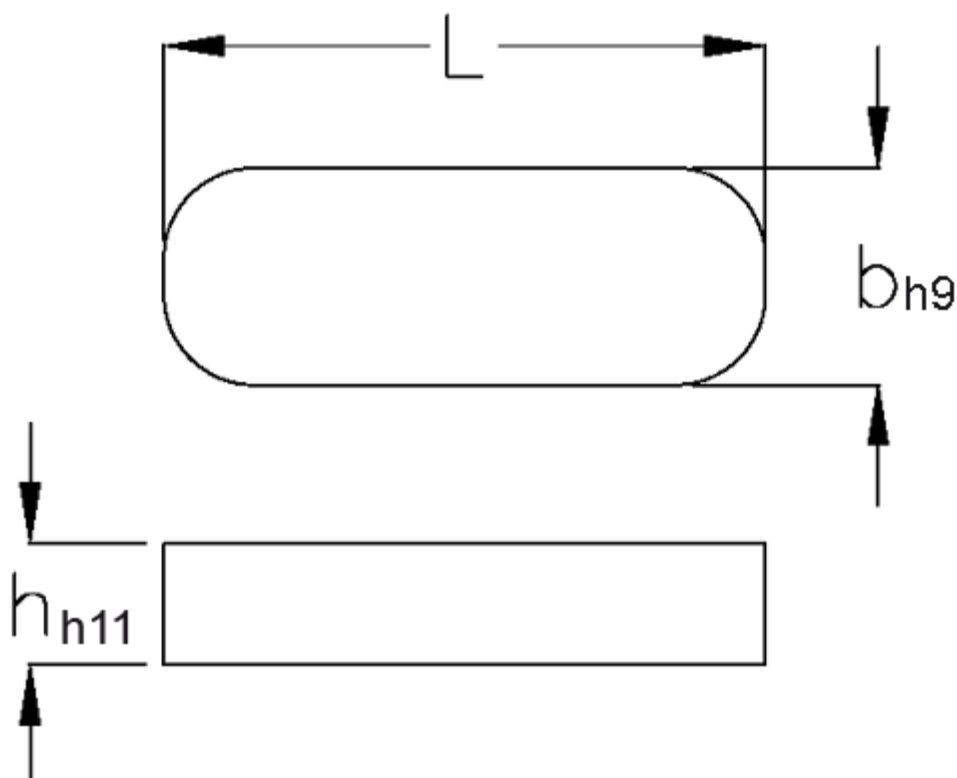

Varenummer: 09053218110
Beskrivelse: KLEE Pasfedre A 32x18x110 DIN 6885

Mål

b	= 32
h	= 18
L	= 110.0
Tolerance b	= 0.062
Tolerance h	= 0.110
Tolerance L	= -0,5